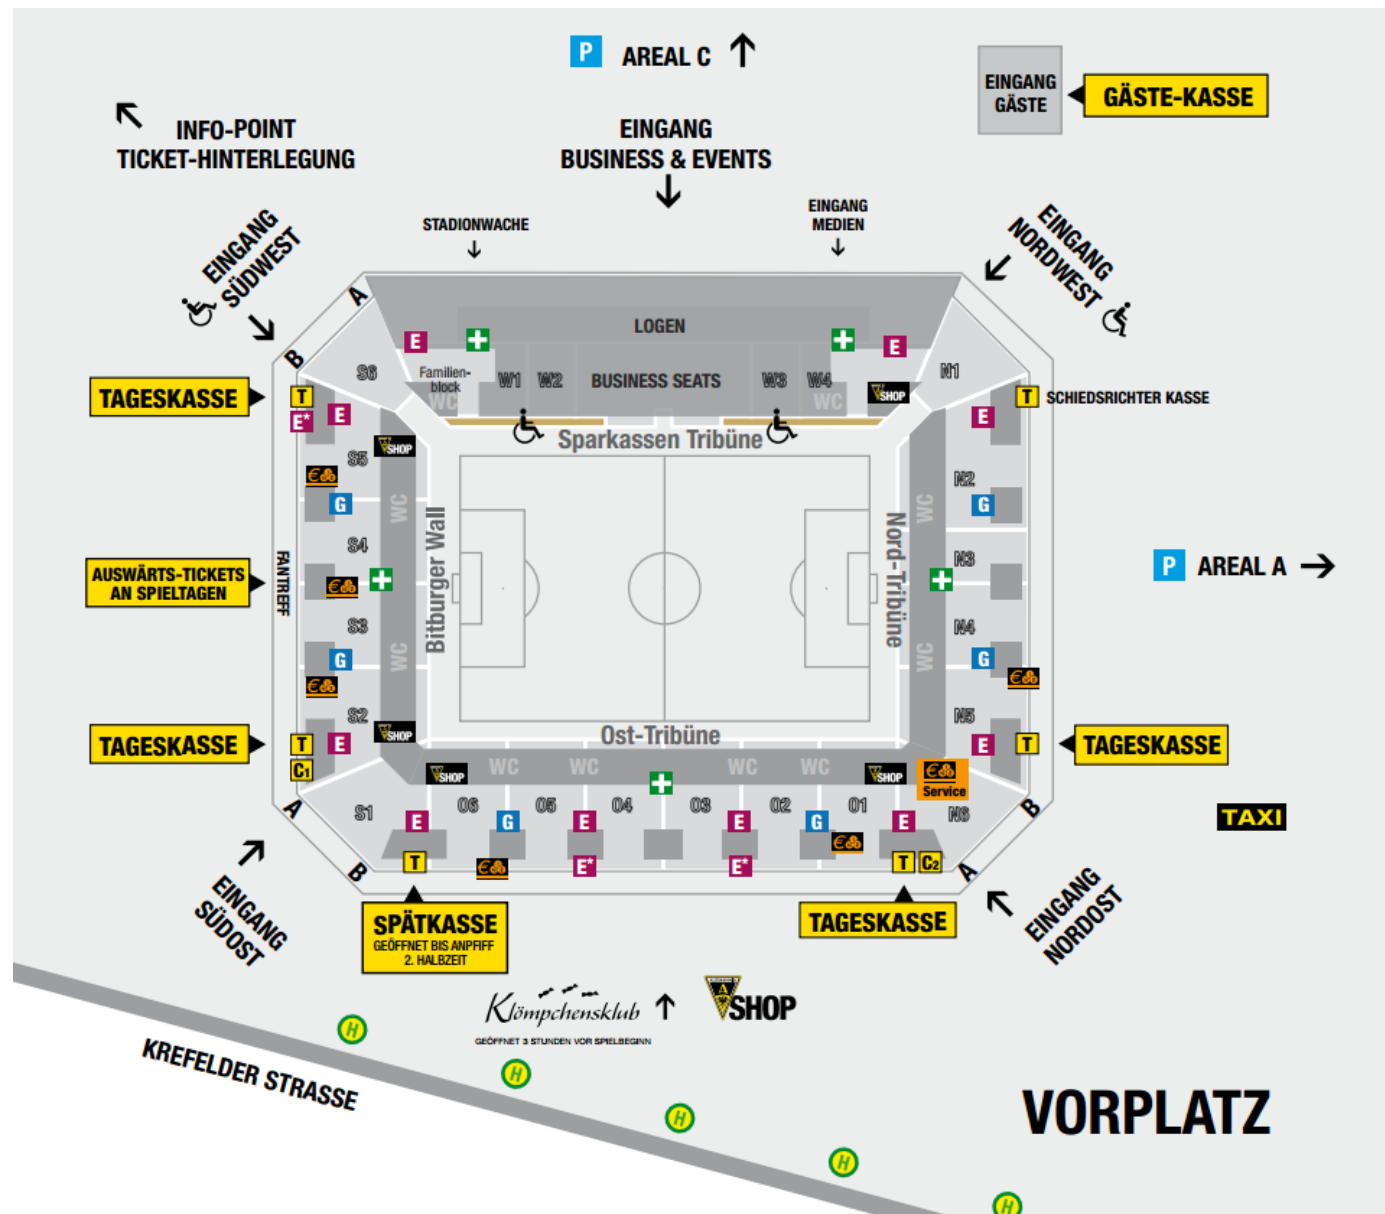

Schiedsrichterkarten für Heimspiele von Alemannia Aachen

Zu den Meisterschafts-Heimspielen von Alemannia Aachen erhalten Schiedsrichter ein Kontingent an Freikarten. Diese Karten werden am Spieltag ab ca. 1 Stunde vor Spielbeginn an der separaten SR-Kasse im Bereich Nord/West ausgegeben. Es handelt sich bei diesen Karten in der Regel um Sitzplatzkarten.

Der Kreisschiedsrichterausschuss Aachen weist an dieser Stelle darauf hin, dass die unberechtigte Weitergabe von Eintrittskarten einen Verstoß im Sinne §8 (1)d darstellt.

TIVOLI ÜBERSICHT

Öffnung der Kassen 90 Minuten vor Spielbeginn

Zutritt mit Dauerkarte über alle Eingänge (außer Gäste)

Tickets für alle Tribünen an allen Kassen erhältlich (außer Gäste)

Clearingstellen sind Klärungsstellen, die bei Problemen des Einlasses mit Dauer- oder Tageskarte entstehen, aufzusuchen sind.

Asservatenkammer an jedem Eingang

LEGENDE

- T** Ticketverkauf
- C1** Clearingstelle
- C2** Clearingstelle bis Anpfiff 2. Halbzeit
Zusätzlich Dauerkarten, Tickets für Ehrenamtspass, Rollstuhltickets (je nach Verfügbarkeit)
- G** Getränke & Snacks
- E** Essen & Getränke
- E*** Essen & Getränke Außenbereich
- SHOP** Aufladestation Tivoli-Karte
Weitere Auflademöglichkeiten bei den orange gekleideten Mitarbeitern
- +** Erste Hilfe
- P** Parkflächen
- V SHOP** Fanartikel
- S3** Blockbezeichnung